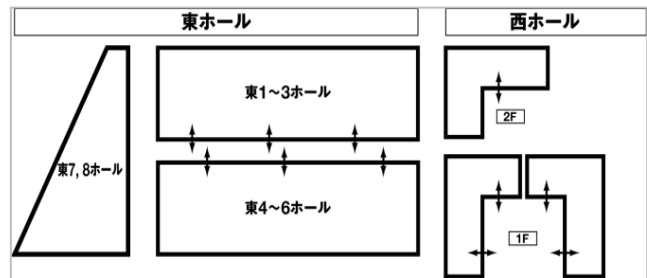

オートモーティブ ワールド 2017

会 期 : 2017年1月18日(水)~1月20日(金)

開場時間 : 10:00~18:00 ※最終日は17:00まで

会 場 : 東京ビッグサイト

最 寄 駅 : ゆりかもめ『国際展示場正門』

りんかい線『国際展示場』

東京ビッグサイト